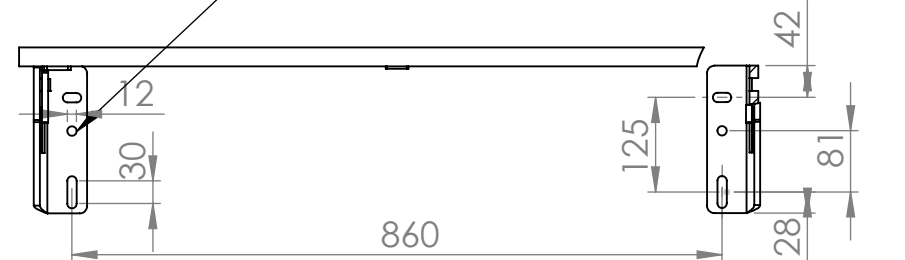

Extra gat tbv montage met speciale steunen.  
Niet gebruiken bij montage in muur

Gevelbank

Eigen planken met dikte tussen 25mm - 30 mm mogelijk.

9-5-2023

**BREED METAAL**