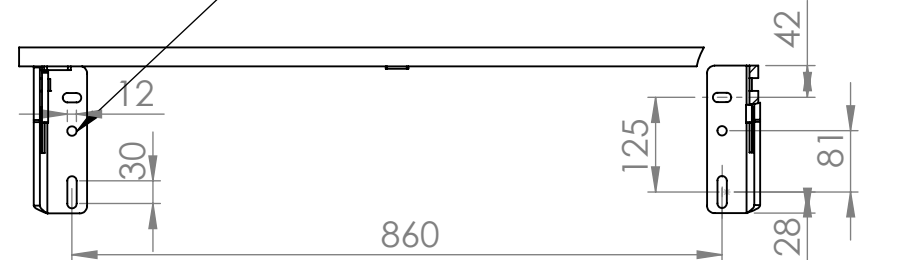

Extra gat tbv montage met speciale steunen.
Niet gebruiken bij montage in muur

Gevelbank

Eigen planken met dikte tussen 25mm - 30 mm mogelijk.

9-5-2023

BREED METAAL